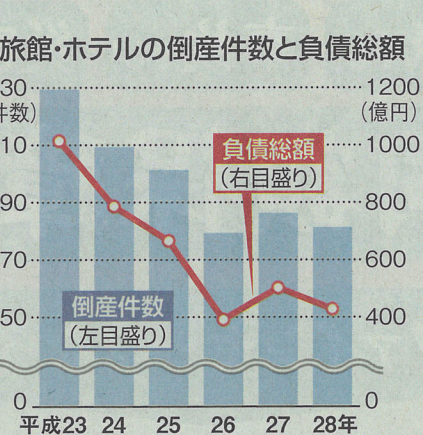

前市長起訴のOutcome

山梨県山梨市の職員不正採用事件で受託収賄罪などで起訴された前市長、望月清賢被告(70)の辞職に伴う出直し市長選は1日、投票票が行われ、元山梨県議で無所属新人の高木晴雄氏(67)＝民進、社民推薦＝が初当選を果たした。

美しい日本最優秀賞にアマチュア互互に、日本の四季に、日本の四季に、日本の四季に、美しい日本最優秀賞に

山梨県山梨市の職員不正採用事件で受託収賄罪などで起訴された前市長、望月清賢被告(70)の辞職に伴う出直し市長選は1日、投票票が行われ、元山梨県議で無所属新人の高木晴雄氏(67)＝民進、社民推薦＝が初当選を果たした。市長選には、元山梨県議で無所属新人の奥山弘昌氏(57)＝自民推薦＝も立候補したが、及ばなかった。投票率は65・00%で、前回(66・75%)を下回った。衆院解散で国政が激動する中、自民系と民進系の一騎打ちとしても注目された。両候補とも事件の再発防止や市政刷新を訴えた。

◇山梨市長選

当 1,059 1 高木 晴雄 無新 開票終了
8629 奥山 弘昌 無新 国民

地方の老舗旅館のみに込む中国資本

大幅値下げ、サー

訪日外国人客の増加に沸く観光業界で、日本人オーナーが手放した地方の旅館やホテルが外国資本に売却されるケースが相次いでいる。高額取引を持ちかける中国人の手に渡ることが多いとされ、宿泊料金の大幅値下げと引き換えにサービスが抑えられるなど、従来と様変わりする施設も出現している。

の老朽化やこれまでの過剰債務などから「廃業の危機」にさらされている。厚生労働省の衛生行政報告例によると、平成27年度の国内の旅館は約4万軒。18〜27年度の10年間で1万軒以上減少している。民間調査会社の帝国データバンクによると、27年の旅館・ホテル経営業者の倒産件数は前年比8・9%増の86件で、東日本大震災が起きた23年以来4年ぶりに増加。「業歴30年以上」の倒産が半数以上を占めた。

岡山県内で旅館を営む男性(70)は今年、夫婦二人三脚で守り抜いてきた旅館を6500万円で売り出すことを決めた。古き良き風情漂う隠れ家的宿として知

られていたが、土曜以外は空室が目立った。こうした中、妻が体の不調を訴えるようになった。子供たちも既にそれぞれの道を歩き始めている。利益

が上がるなら改裝なご思い切った改革にも踏み切れず、「売りに出すしかなかった」(男性)。地方の旅館の多くはオーナーの高齢化に加え、施設

れつつあるという。東京五輪・パクの開催決定後、旅館の経営「ホテル旅所」の仕右資産で「旅館を買い取った外国人の相談が件あり、うち約人だという。売買契約は本人客が減って詰まる地方の旅館から観光客を連れてくる」と大阪府内にある産産社経営の里そのビジネスモデルを中国に立れた一人だ。立国入客に人気の