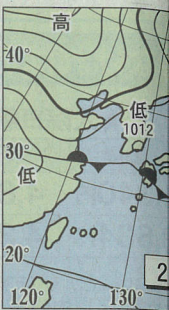

東日本
の被
9月8日
警察庁
死者
1589
行方不明者
254

日、神奈川県葉山町の葉山文化園で開催され、入賞者に表彰盾などが贈られた。写真(福島範和撮影)。

幻想的な霧に浮かいだ夜明けの天草(熊本県)をとらえた「霧の湊江」で最優秀賞とオンワードホールディングス賞に輝いた藤崎聖二さん(福岡県)は、「真夜中から現地に入り、震えながら朝を待った。この日は運よく霧が出てくれた」と喜びを語った。

891点の応募作から42点の入賞・入選作品は同園(2〜8日)をはじめ、東武宇都宮百貨店(宇都宮市、13〜17日)、東京サンケイビル(東京都千代田区、11月13〜24日)などの5会場で展示される。入場無料。問い合わせは、コンテスト事務局☎03・3770・5077。

低下

たことなども助けとなり、約1億5千万円で売却できしたが、直後にホテルは様変わりした。

連日、中国人ツアー客を乗せた大型観光バスが到着。宿泊料金は1泊朝食付き3千円ほどに値下げされ、8畳間に4〜5人を泊まらせるなど「詰め込み」が目立つようになった。客室稼働率は大きく向上したと聞けが、「日本人には敬遠されるようになったようだ」と男性は打ち明ける。

関係者によると、買収した旅館を中国人自ら経営する場合には、従来のサービスに変化が生じ、経費削減の対象となった夕食は会席料理から外食になることも。このため「寝泊まりするだけのシティーホテル